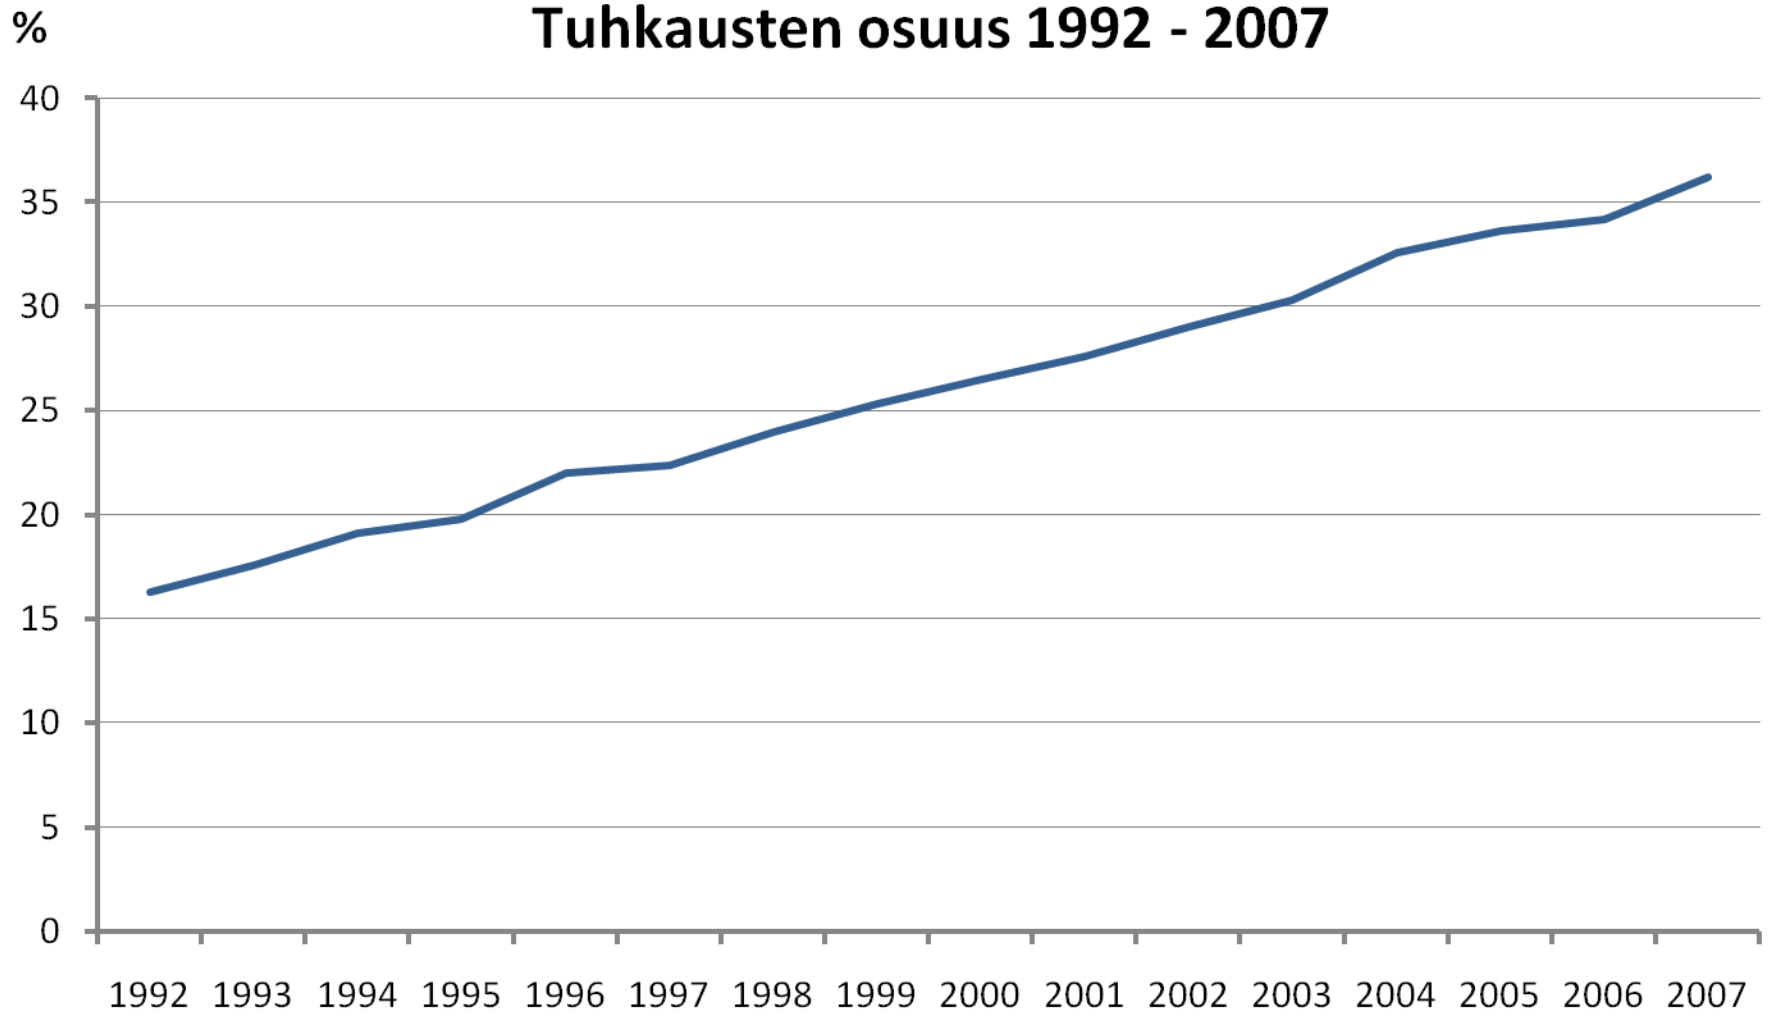

NYKÄS  
Pasi Aaro  
18.10.1908 - 15.10.1988

SORVA  
18.10.1908 - 15.10.1988

PERTTINEN  
18.10.1908 - 15.10.1988

Vaasa 22.10.2008 / Harri Palo

## Tuhkausten osuus 1992 - 2007