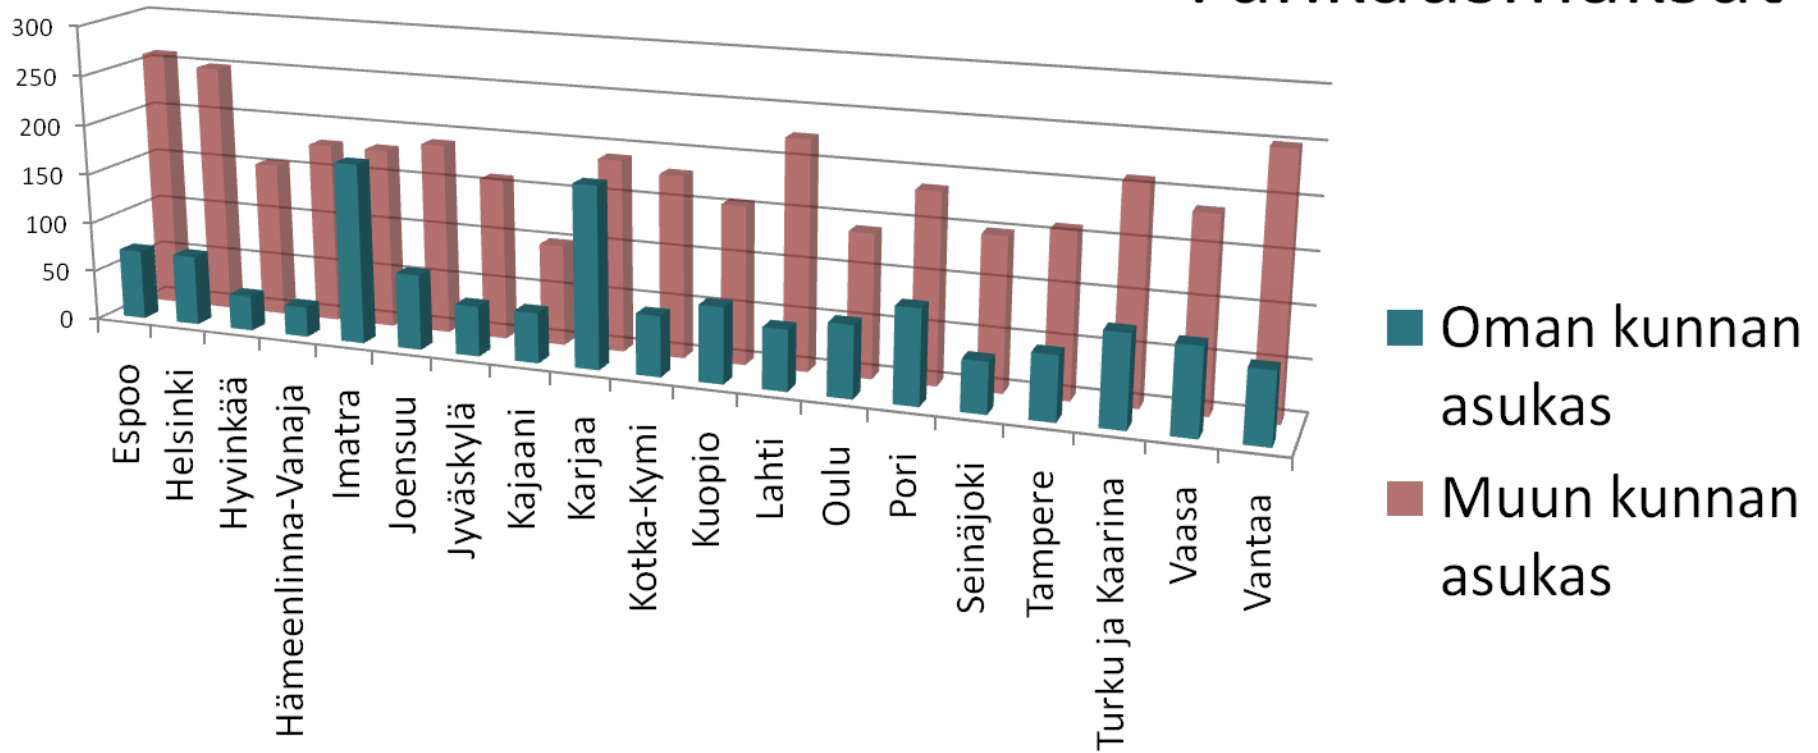

Tuhkausmaksut